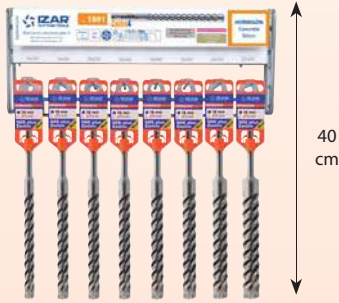

Display 31

40 cm

Display 32

60 cm

∅	16	18	20	22	24	25	28	30
	L260	L250	L250	L250	L250	L250	L250	L250
Pcs	1	1	1	1	1	1	1	1

Ref. 4995 - Nº Art. 22615: 435,86 €

∅	16	18	20	22	24	25	28	30
	L450	L450	L450	L450	L450	L450	L450	L450
Pcs	1	1	1	1	1	1	1	1

Ref. 4995 - Nº Art. 22617: 498,02 €

Ref. **1869**

BROCA-MARTILLO SDS PLUS 4Z+

4Z+ Cutter SDS plus Rotary Hammer Drill Bit
Foret percussion SDS plus 4Z+

D mm	L mm	I mm		Nº Art.	€ 1 ud.
5	115	50	10	56503	4,82
5	165	100	10	56506	5,41
6	115	50	10	56507	4,74
6	165	100	10	56509	5,18
6	215	150	10	56510	6,99
8	115	50	10	56967	6,21
8	165	100	10	56971	6,21

D mm	L mm	I mm		Nº Art.	€ 1 ud.
8	215	150	10	56972	7,79
10	115	50	10	56973	7,07
10	165	100	10	56974	7,55
10	215	150	10	56976	9,00
12	160	110	10	56978	9,36
12	210	160	10	56979	11,17

Ref. **1489**

7 Pcs

Cont. ∅	Nº Art.	€
5-6-8 x 115 + 6-8-10-12 x 165 mm	39851	41,77