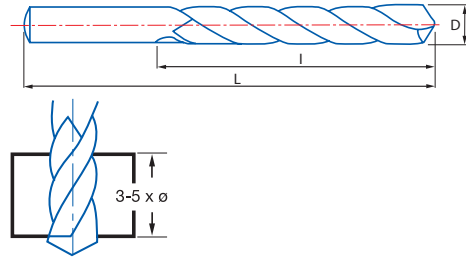

Ref. **1010**

BROCA MANGO CILÍNDRICO USO GENERAL HSS. SERIE CORTA

HSS General Purpose Straight Shank Drill Bit. Jobber Series

Foret Queue Cylindrique Utilisation Générale HSS. Serie Courte

| | | | | | | |
|-----|-----------|-----------|------|-------------|------------------------------------|-----------|
| HSS | HSS + TIN | DIN 338 N | 118° | Blue Finish | Rectificado Ground Taillé Meulé | Tol. D h8 |
|-----|-----------|-----------|------|-------------|------------------------------------|-----------|

| Material | | Vc | | Avances mm/rev. Feed / Pas | | | | | | | | | |
|----------|------|-------|-------|----------------------------|-------|-------|-------|-------|-------|-------|-------|-------|-------|
| Grupo | Sub. | HSS | TIN | Ø 2 | Ø 3 | Ø 4 | Ø 5 | Ø 6 | Ø 8 | Ø 10 | Ø 12 | Ø 16 | Ø 20 |
| P | P.1 | 25-30 | 30-35 | 0,045 | 0,055 | 0,070 | 0,080 | 0,100 | 0,120 | 0,150 | 0,160 | 0,180 | 0,250 |
| K | K.1 | 30-35 | 36-42 | 0,060 | 0,090 | 0,100 | 0,120 | 0,150 | 0,180 | 0,210 | 0,250 | 0,300 | 0,360 |
| | K.2 | 25-30 | 30-36 | 0,050 | 0,070 | 0,080 | 0,100 | 0,120 | 0,140 | 0,170 | 0,200 | 0,240 | 0,280 |
| N | N.3 | 60-80 | 72-96 | 0,080 | 0,110 | 0,130 | 0,150 | 0,190 | 0,220 | 0,260 | 0,320 | 0,380 | 0,450 |
| | N.4 | | | 0,080 | 0,110 | 0,130 | 0,150 | 0,190 | 0,220 | 0,260 | 0,320 | 0,380 | 0,450 |
| | N.5 | 40-50 | 48-60 | 0,060 | 0,090 | 0,100 | 0,120 | 0,150 | 0,180 | 0,210 | 0,250 | 0,300 | 0,360 |