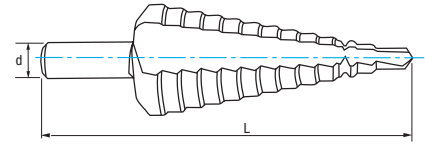

Ref. **1602**

**BROCA ESCALONADA HSS**

HSS Step Drill  
Foret étagé HSS

- Nueva punta robusta autocentrante
- Avellanado especial 45°
- Menor desgaste y esfuerzo de corte
- Mayor rendimiento y vida útil de la herramienta
- Mejor evacuación de viruta
- Acabado sin rebabas

- New autocentering robust point
- Special 45° Countersinking
- Lower wear and cutting effort
- Better performance & longer tool life
- Better chipping-off
- No-burr finishing

- Nouvelle pointe plus robuste autocentrante
- Ébavurage spécial à 45°
- Réduction de l'usure et de l'effort de coupe
- Augmentation de la performance et vie utile de l'outil
- Meilleure évacuation des copeaux
- Finition sans bavures

Cap. mm	Nº Pasos Steps / Étages	d mm	L mm	Nº Art. HSS	€
4-12	9 (4-5-6-7-8-9-10-11-12)	6	79	12048	40,61
4-20	9 (4-6-8-10-12-14-16-18-20)	9	67	12054	51,63
4-30	14 (4-6-8-10-12-14-16-18-20-22-24-26-28-30)	10	100	66484	68,30
6-30	13 (6-8-10-12-14-16-18-20-22-24-26-28-30)	10	100	12060	75,89
7-37	8 (7-12,5-15,2-18,6-20,4-22,5-28,3-37)	12	90	67619	148,04
9-36	10 (9-12-15-18-21-24-27-30-33-36)	12	82	12066	136,52
12-20	9 (12-13-14-15-16-17-18-19-20)	9	75	56798	56,31
20-30	11 (20-21-22-23-24-25-26-27-28-29-30)	12	88	56799	82,09
30-40	11 (30-31-32-33-34-35-36-37-38-39-40)	13	98	60715	123,23
40-50	11 (40-41-42-43-44-45-46-47-48-49-50)	13	112	60716	190,99
50-60	11 (50-51-52-53-54-55-56-57-58-59-60)	13	120	60717	285,77