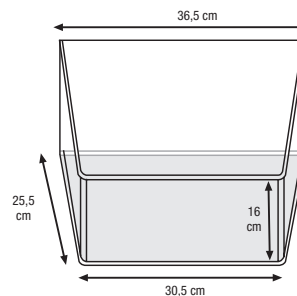

Cap. mm	Nº Pasos Steps / Étages	d mm	L mm	Nº Art. HSS	€
4-12	9 (4-5-6-7-8-9-10-11-12)	6	79	12048	40,61
4-20	9 (4-6-8-10-12-14-16-18-20)	9	67	12054	51,63
4-30	14 (4-6-8-10-12-14-16-18-20-22-24-26-28-30)	10	100	66484	68,30
6-30	13 (6-8-10-12-14-16-18-20-22-24-26-28-30)	10	100	12060	75,89
7-37	8 (7-12,5-15,2-18,6-20,4-22,5-28,3-37)	12	90	67619	148,04
9-36	10 (9-12-15-18-21-24-27-30-33-36)	12	82	12066	136,52
12-20	9 (12-13-14-15-16-17-18-19-20)	9	75	56798	56,31
20-30	11 (20-21-22-23-24-25-26-27-28-29-30)	12	88	56799	82,09
30-40	11 (30-31-32-33-34-35-36-37-38-39-40)	13	98	60715	123,23
40-50	11 (40-41-42-43-44-45-46-47-48-49-50)	13	112	60716	190,99
50-60	11 (50-51-52-53-54-55-56-57-58-59-60)	13	120	60717	285,77

Set 3 Pcs

Cont.	Nº Art. HSS	€
4-12, 4-20, 6-30 mm	43518	168,13

Expo **1602**

**EXPOSITOR BROCAS ESCALONADAS**

Step Drill Display  
Présentoirs forets étagés

15 Pcs

Nº Art.	€
65184	1.486,09

Cap. mm	Nº Art. HSS	Uds.
4-12	12048	2
4-20	12054	2
6-30	12060	2
9-36	12066	2
12-20	56798	2
20-30	56799	2
30-40	60715	1
40-50	60716	1
50-60	60717	1