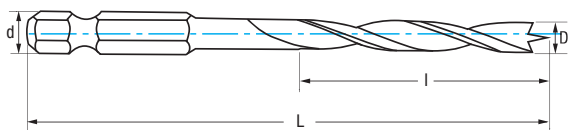

Ref. **1621**

BROCA MADERA

Wood Drill Bit
Foret Bois

D mm	L mm	l mm	d mm	Cube	Nº Art.	€
3,00	64	32	6,35	1	56002	3,05
4,00	74	40	6,35	1	56004	2,83
5,00	85	49	6,35	1	56005	2,69
6,00	89	57	6,35	1	56006	2,58
8,00	90	55	6,35	1	56008	2,77

Maderas Blandas
Soft Wood
Bois tendre

Línea 33 cm - Ref. 1621

∅	3	4	5	6	8
Pcs	5	5	5	5	5

Ref. 4995 - Nº Art. 72201: **69,60 €**

Display 54 - Refs. 1611 - 1610 - 1601 - 1621

BROCAS METAL + PARED + MADERA

Metal + Masonry + Wood Drill Bits
Forets Métal + Maçonnerie + Bois

		Ref. 1611							
∅		2	3	3,25	3,5	4	5	6	8
Pcs		3	3	3	3	3	3	3	3
		Ref. 1610						Ref. 1601	
∅		M3	M4	M5	M6	M8	M10	4	5
Pcs		2	2	2	2	2	2	3	3
		Ref. 1601			Ref. 1621				
∅		6	8	10	3	4	5	6	8
Pcs		3	3	3	3	3	3	3	3