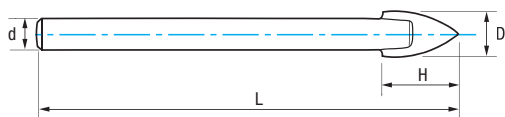

Ref. **1836**

BROCA VIDRIO

GLASS Drill Bit
Foret VERRE

¡NUEVO MODELO MEJORADO!
New improved model!
Nouveau modèle amélioré !

**MD
HM**
Carbure

Vidrio
Glass
Verre

Cerámica
Ceramics
Céramique

D mm	d mm	L mm	H mm	Art.	Nº Art.	€
3	2,80	70	6	1	30239	5,84
4	3,20	75	8	1	30240	6,42
5	4,00	80	10	1	30241	6,81
6	4,80	85	12	1	30242	7,22
8	6,30	90	16	1	30243	8,84
10	7,50	100	20	1	30244	12,38

New!

4 Pcs

Cont. Ø	Nº Art.	€
4-5-6-8 mm	59168	29,28

Pag. 342

Ref. **1834**

New!

BROCA VIDRIO Y AZULEJO 4Z+
4Z+ Glass and Soft Tiles Drill Bit
Foret verre et carreau 4Z+

Línea 33 cm - Ref. 1836