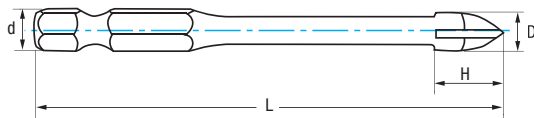

Ref. **1834**

BROCA VIDRIO Y AZULEJO 4Z+

4Z+ Glass and Soft Tiles Drill Bit
Foret verre et carreau 4Z+

New!

MD/HM TCT					4 Z		
--------------	--	--	--	--	-----	--	--

Vidrio Glass Verre	Cerámica Ceramics Céramique	Porcelánico Blando Soft Porcelain Porcelaine tendre
---------------------------------	--	--

- Punta metal duro con un afilado exclusivo IZAR
- Perforación con precisión debido a la geometría de la punta
- Sus 4 filos de corte permiten una rápida perforación
- Carbide tip with an exclusive IZAR sharpness
- Precision drilling due to the tip's geometry
- Its 4 cutting edges allow for fast drilling
- Pointe en carbure avec un affûtage exclusif IZAR
- Perçage précis grâce à la géométrie de la pointe
- Ses 4 arêtes de coupe permettent un perçage rapide

D mm	d mm	L mm	H mm		Nº Art.	€
5	6,35	75	9,50	1	31873	7,60
6	6,35	75	10,50	1	31992	8,06
8	6,35	85	12,50	1	32075	9,87
10	6,35	85	14,50	1	32099	13,82
12	6,35	90	16,50	1	32117	16,58

6 Sets

Nº Art.	€
69405	318,80

Set 5 Pcs

D mm	Nº Art.	€
5, 6, 8, 10, 12	69403	55,93

Línea 33 cm - Ref. 1834

∅	5	6	8	10	12
Pcs	5	5	5	5	5

Ref. 4995 - Nº Art. 84069: 279,65 €