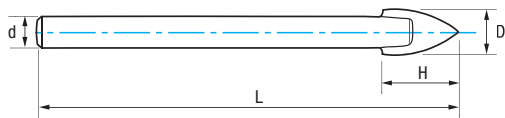

Ref. **1836**

BROCA VIDRIO

GLASS Drill Bit
Foret VERRE

¡NUEVO MODELO MEJORADO!
New improved model!
Nouveau modèle amélioré !

Vidrio
Glass
Verre

Cerámica
Ceramics
Céramique

D mm	d mm	L mm	H mm	Nº Art.	€
3	2,80	70	6	30239	5,84
4	3,20	75	8	30240	6,42
5	4,00	80	10	30241	6,81
6	4,80	85	12	30242	7,22
8	6,30	90	16	30243	8,84
10	7,50	100	20	30244	12,38

New!

4 Pcs

Cont. Ø	Nº Art.	€
4-5-6-8 mm	59168	29,28

Pag. 342

Ref. **1834**

New!

BROCA VIDRIO Y AZULEJO 4Z+
4Z+ Glass and Soft Tiles Drill Bit
Foret verre et carreau 4Z+

Línea 33 cm - Ref. 1836