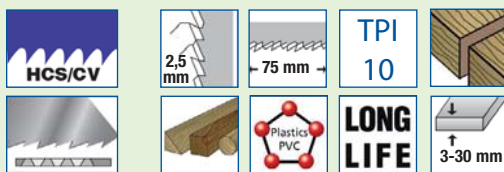

Mod. **00050**

CORTE RÁPIDO CURVO

Curve Fast Cut
Coupe Rapide Courbe

T244D

Dentado alterno y afilado diagonal. Corte rápido y curvo en todo tipo de maderas.

Side set and diagonally sharpened toothing. Fast and curve cutting for all wood types.

Denture avoyée, dépouillée et affûtée. Coupe rapide et courbe dans différents types de bois.

Mod.	TPI	Diente Tooth Dent mm	L mm	I mm		Nº Art.	€ pack
00050	6,35	4	100	75	5	18672	

Mod. **00060**

CORTE LIMPIO

Clean Cut
Coupe Propre

T101B

Sierra rectificadо cónico y dentado afilado diagonal. Corte limpio en todo tipo de maderas y plásticos.

Conically ground blade with diagonally sharpened teeth. Clean cutting for all wood types and plastics.

Corps de la lame conique et denture dépouillée et affûtée. Coupe propre dans différents types de bois et plastiques.

Mod.	TPI	Diente Tooth Dent mm	L mm	I mm		Nº Art.	€ pack
00060	10	2,5	100	75	5	18673	