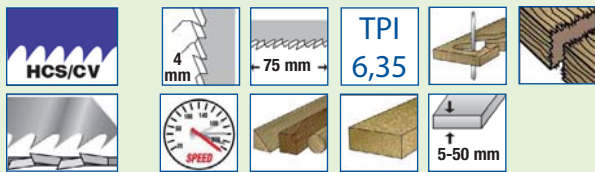

Mod. **00050**

CORTE RÁPIDO CURVO

Curve Fast Cut
Coupe Rapide Courbe

T244D

Dentado alterno y afilado diagonal. Corte rápido y curvo en todo tipo de maderas.

Side set and diagonally sharpened toothing. Fast and curve cutting for all wood types.

Denture avoyée, dépouillée et affûtée. Coupe rapide et courbe dans différents types de bois.

Mod.	TPI	Diente Tooth Dent mm	L mm	I mm		Nº Art.	€ pack
00050	6,35	4	100	75	5	18672	

Mod. **00060**

CORTE LIMPIO

Clean Cut
Coupe Propre

T101B

Sierra rectificadо cónico y dentado afilado diagonal. Corte limpio en todo tipo de maderas y plásticos.

Conically ground blade with diagonally sharpened teeth. Clean cutting for all wood types and plastics.

Corps de la lame conique et denture dépouillée et affûtée. Coupe propre dans différents types de bois et plastiques.

Mod.	TPI	Diente Tooth Dent mm	L mm	I mm		Nº Art.	€ pack
00060	10	2,5	100	75	5	18673	