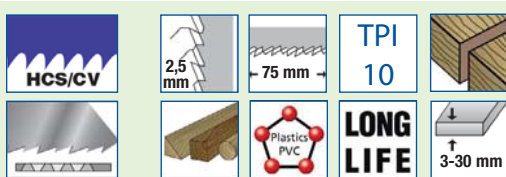

Mod. **00050**

**CORTE RÁPIDO CURVO**

Curve Fast Cut  
Coupe Rapide Courbe

T244D

Dentado alterno y afilado diagonal. Corte rápido y curvo en todo tipo de maderas.

Side set and diagonally sharpened toothing. Fast and curve cutting for all wood types.

Denture avoyée, dépouillée et affûtée. Coupe rapide et courbe dans différents types de bois.

Mod.	TPI	Diente Tooth Dent mm	L mm	I mm		Nº Art.	€ pack
00050	6,35	4	100	75	5	18672	

Mod. **00060**

**CORTE LIMPIO**

Clean Cut  
Coupe Propre

T101B

Sierra rectificado cónico y dentado afilado diagonal. Corte limpio en todo tipo de maderas y plásticos.

Conically ground blade with diagonally sharpened teeth. Clean cutting for all wood types and plastics.

Corps de la lame conique et denture dépouillée et affûtée. Coupe propre dans différents types de bois et plastiques.

Mod.	TPI	Diente Tooth Dent mm	L mm	I mm		Nº Art.	€ pack
00060	10	2,5	100	75	5	18673	