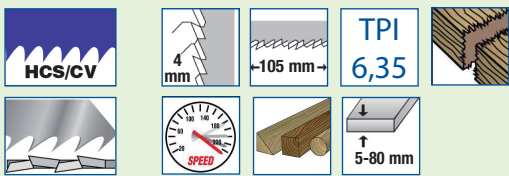

Mod. **00110**

CORTE RÁPIDO ALTO RENDIMIENTO

Long Life Fast Cut
Coupe Rapide Longue Durée

T144DF

Dentado alterno y afilado diagonal. Corte rápido en todo tipo de maderas. Alto rendimiento.
Side set and diagonally sharpened toothing. Fast cutting for all wood types. Long lifetime.
Denture avoyée, dépouillée et affûtée. Coupe rapide dans différents types de bois. Durée de vie plus longue.

Mod.	TPI	Diente Tooth Dent mm	L mm	I mm	Icon	Nº Art.	€ pack
00110	6,35	4	100	75	5	18681	

Mod. **00130**

CORTE RÁPIDO LARGO

Long Fast Cut
Coupe Rapide Longue

T344D

Dentado alterno y afilado diagonal. Corte rápido y largo en todo tipo de maderas.
Side set and diagonally sharpened toothing. Fast and long cutting for all wood types.
Denture avoyée, dépouillée et affûtée. Coupe rapide et longue dans différents types de bois.