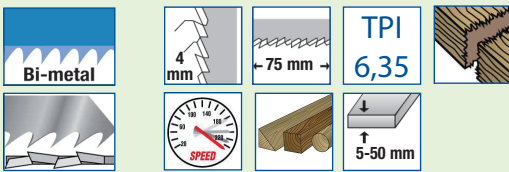

Mod. **00110**

CORTE RÁPIDO ALTO RENDIMIENTO

Long Life Fast Cut
Coupe Rapide Longue Durée

T144DF

Dentado alterno y afilado diagonal. Corte rápido en todo tipo de maderas. Alto rendimiento.
Side set and diagonally sharpened toothing. Fast cutting for all wood types. Long lifetime.
Denture avoyée, dépouillée et affûtée. Coupe rapide dans différents types de bois. Durée de vie plus longue.

Mod.	TPI	Diente Tooth Dent mm	L mm	I mm	Icon	Nº Art.	€ pack
00110	6,35	4	100	75	5	18681	

Mod. **00130**

CORTE RÁPIDO LARGO

Long Fast Cut
Coupe Rapide Longue

T344D

Dentado alterno y afilado diagonal. Corte rápido y largo en todo tipo de maderas.
Side set and diagonally sharpened toothing. Fast and long cutting for all wood types.
Denture avoyée, dépouillée et affûtée. Coupe rapide et longue dans différents types de bois.