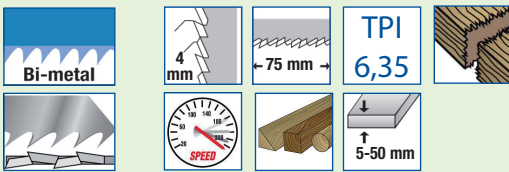

Mod. **00110**

**CORTE RÁPIDO ALTO RENDIMIENTO**

Long Life Fast Cut  
Coupe Rapide Longue Durée

T144DF

Dentado alterno y afilado diagonal. Corte rápido en todo tipo de maderas. Alto rendimiento.  
Side set and diagonally sharpened toothing. Fast cutting for all wood types. Long lifetime.  
Denture avoyée, dépouillée et affûtée. Coupe rapide dans différents types de bois. Durée de vie plus longue.

Mod.	TPI	Diente Tooth Dent mm	L mm	I mm		Nº Art.	€ pack
00110	6,35	4	100	75	5	18681	

Mod. **00130**

**CORTE RÁPIDO LARGO**

Long Fast Cut  
Coupe Rapide Longue

T344D

Dentado alterno y afilado diagonal. Corte rápido y largo en todo tipo de maderas.  
Side set and diagonally sharpened toothing. Fast and long cutting for all wood types.  
Denture avoyée, dépouillée et affûtée. Coupe rapide et longue dans différents types de bois.