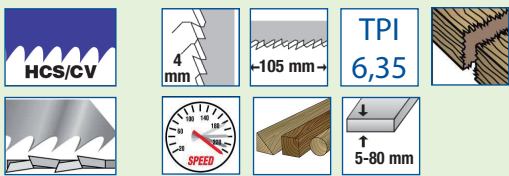

Mod. **00110**

**CORTE RÁPIDO ALTO RENDIMIENTO**

Long Life Fast Cut  
Coupe Rapide Longue Durée

T144DF

Dentado alterno y afilado diagonal. Corte rápido en todo tipo de maderas. Alto rendimiento.  
Side set and diagonally sharpened toothing. Fast cutting for all wood types. Long lifetime.  
Denture avoyée, dépouillée et affûtée. Coupe rapide dans différents types de bois. Durée de vie plus longue.

Mod.	TPI	Diente Tooth Dent mm	L mm	I mm		Nº Art.	€ pack
00110	6,35	4	100	75	5	18681	

Mod. **00130**

**CORTE RÁPIDO LARGO**

Long Fast Cut  
Coupe Rapide Longue

T344D

Dentado alterno y afilado diagonal. Corte rápido y largo en todo tipo de maderas.  
Side set and diagonally sharpened toothing. Fast and long cutting for all wood types.  
Denture avoyée, dépouillée et affûtée. Coupe rapide et longue dans différents types de bois.