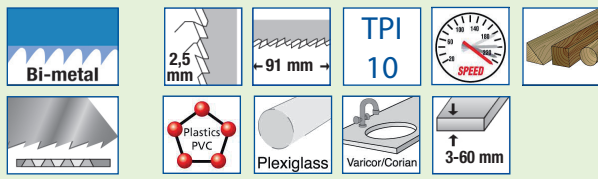

Mod. **00140**

CORTE LIMPIO RÁPIDO

Fast Clean Cut
Coupe Propre Rapide

T234X

Sierra rectificado cónico y dentado afilado triple. Corte limpio y rápido en todo tipo de maderas y plásticos.

Conically ground blade with 3-times sharpened teeth. Clean and fast cutting for all wood types and plastics.

Corps de la lame conique avec denture affûtée triple. Coupe propre et rapide dans différents types de bois et plastiques.

Mod.	TPI	Diente Tooth Dent mm	L mm	I mm		Nº Art.	€ pack
00140	10	2,5	117	91		21890	

Mod. **00150**

CORTE LARGO FLEXIBLE ALTO RENDIMIENTO

Long Life Flexible Long Cut
Coupe Longue Flexible Longue Durée

T345XF

Dentado fresado alterno. Sierra larga y flexible para madera con residuos de metal, tubos y perfiles de acero (2,5-10 mm). Gran rendimiento.

Milled and side teeth. Long and flexible blade for wood with metal residues, steel pipes and profiles (2,5-10 mm). Long lifetime.

Dents fraisés et avoyés. Lame très longue et flexible pour bois avec métaux résiduels, tubes et profilés en acier (2,5-10 mm). Durée de vie plus longue.