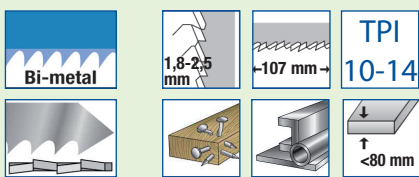

Mod. **00140**

CORTE LIMPIO RÁPIDO

Fast Clean Cut
Coupe Propre Rapide

T234X

Sierra rectificado cónico y dentado afilado triple. Corte limpio y rápido en todo tipo de maderas y plásticos.

Conically ground blade with 3-times sharpened teeth. Clean and fast cutting for all wood types and plastics.

Corps de la lame conique avec denture affûtée triple. Coupe propre et rapide dans différents types de bois et plastiques.

Mod.	TPI	Diente Tooth Dent mm	L mm	I mm		Nº Art.	€ pack
00140	10	2,5	117	91		21890	

Mod. **00150**

CORTE LARGO FLEXIBLE ALTO RENDIMIENTO

Long Life Flexible Long Cut
Coupe Longue Flexible Longue Durée

T345XF

Dentado fresado alterno. Sierra larga y flexible para madera con residuos de metal, tubos y perfiles de acero (2,5-10 mm). Gran rendimiento.

Milled and side teeth. Long and flexible blade for wood with metal residues, steel pipes and profiles (2,5-10 mm). Long lifetime.

Dents fraisés et avoyés. Lame très longue et flexible pour bois avec métaux résiduels, tubes et profilés en acier (2,5-10 mm). Durée de vie plus longue.