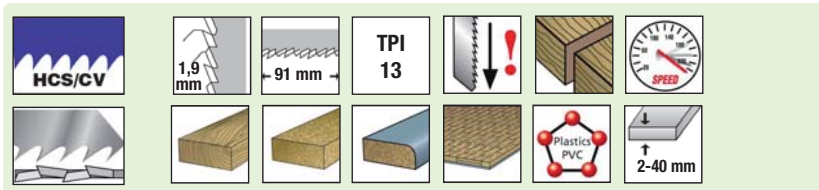

Mod

160

CORTE RÁPIDO CURVO

Curve Fast Cut
Coupe rapide courbe

NEW
PACKAGING!

Dentado doble alterno y afilado diagonal. Corte rápido y curvo en todo tipo de maderas.

Double side set and diagonally sharpened toothing. Fast and curve cutting for all wood types.

Denture double avoyée, dépouillée et affûtée. Coupe rapide et courbe dans différents types de bois.

Mod.	TPI	Diente Tooth Dent mm	L mm	I mm	Nº Art.	€ pack
160	6,35	4	100	75	3 14328	11,19

Mod

170

CORTE LIMPIO RÁPIDO

Fast Clean Cut
Coupe propre rapide

NEW
PACKAGING!

T308BCP

Sierra rectificación cónica y dentado afilado inverso. Corte limpio y rápido en madera blanda, aglomerado, tablero de fibra, laminado, parqué, laminado plástico.

Conically ground blade with reverse sharpened teeth. Clean and fast cutting for all wood types and plastics.

Corps de la lame conique denture renversée et affûtée. Coupe propre et rapide dans différents types de bois et plastiques.