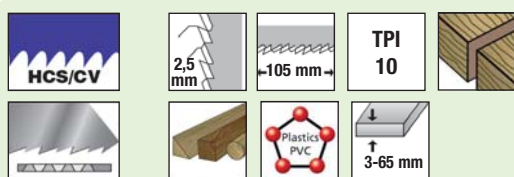

Mod **180**

CORTE LIMPIO

Clean Cut
Coupe propre

**NEW
PACKAGING!**

T301B

Sierra rectificado cónico y dentado afilado diagonal. Corte limpio en todo tipo de maderas y plásticos.

Conically ground blade with diagonally sharpened teeth. Clean cutting for all wood types and plastics.

Corps de la lame conique denture dépouillée et affûtée. Coupe propre dans différents types de bois et plastiques.

Mod.	TPI	Diente Tooth Dent mm	L mm	I mm		Nº Art.	€ pack
180	10	2,5	132	105	3	14332	7,73

Mod **200**

CORTE RÁPIDO MUY LARGO

Very Long Fast Cut
Coupe rapide très longue

**NEW
PACKAGING!**

T744D

Dentado alterno y afilado diagonal. Corte rápido y muy largo en todo tipo de maderas.

Side set and diagonally sharpened toothing. Fast and very long cutting for all wood types.

Denture avoyée, dépouillée et affûtée. Coupe rapide et très longue dans différents types de bois.

Mod.	TPI	Diente Tooth Dent mm	L mm	I mm		Nº Art.	€ pack
200	6,35	4	180	155	3	14334	8,30