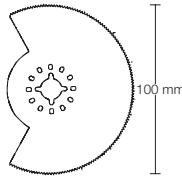

Mod 00090

**SIERRA SEGMENTADA. ALTO RENDIMIENTO METAL / MADERA**

Segmented Blade. High performance in Metal / Wood  
Lame segmenté. haut rendement dans Métal / Bois

Mod.		N° Art.	€
00090	1	69114	42,02

**Corte limpio y preciso en metal, madera y plásticos. Recorte de marcos de puertas a ras de suelo, laminados, parqueté, listones para perfiles.**

Mod 00100

**CORTE CURVO MADERAS BLANDAS**

Curve Cutting in Soft Wood  
Coupe courbe pour bois tendre

Mod.		N° Art.	€
00100	1	69115	43,68

**Corte limpio y preciso en metal, madera y plásticos. Dientes recubiertos en titanio para una mayor vida de la herramienta. Corte de entalladuras en epoxy, GFK, listones pequeños para perfiles.**