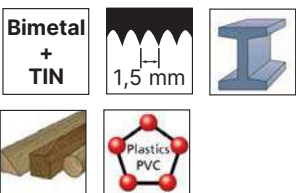

Mod 00090

**SIERRA SEGMENTADA. ALTO RENDIMIENTO METAL / MADERA**

Segmented Blade. High performance in Metal / Wood  
Lame segmenté. haut rendement dans Métal / Bois

Mod.		N° Art.	€
00090	1	69114	42,02

**Corte limpio y preciso en metal, madera y plásticos. Recorte de marcos de puertas a ras de suelo, laminados, parqueté, listones para perfiles.**

Clean and precise cuts in metal, wood, wood with nails and plastics. Door-frame trimming at the level of the floor, laminated, parquet, profile-strips.

Coupe propre et précise sur aciers, bois et plastiques. Coupures de cadres de portes à ras de sol, laminés, parquets et profils.

Mod 00100

**CORTE CURVO MADERAS BLANDAS**

Curve Cutting in Soft Wood  
Coupe courbe pour bois tendre

Mod.		N° Art.	€
00100	1	69115	43,68

**Corte limpio y preciso en metal, madera y plásticos. Dientes recubiertos en titanio para una mayor vida de la herramienta. Corte de entalladuras en epoxy, GFK, listones pequeños para perfiles.**