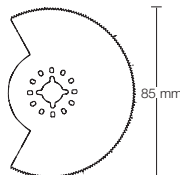

Mod 00090

**SIERRA SEGMENTADA. ALTO RENDIMIENTO METAL / MADERA**

Segmented Blade. High performance in Metal / Wood  
Lame segmenté. haut rendement dans Métal / Bois

Mod.		N° Art.	€
00090	1	69114	42,02

**Corte limpio y preciso en metal, madera y plásticos. Recorte de marcos de puertas a ras de suelo, laminados, parqueté, listones para perfiles.**

Mod 00100

**CORTE CURVO MADERAS BLANDAS**

Curve Cutting in Soft Wood  
Coupe courbe pour bois tendre

Mod.		N° Art.	€
00100	1	69115	43,68

**Corte limpio y preciso en metal, madera y plásticos. Dientes recubiertos en titanio para una mayor vida de la herramienta. Corte de entalladuras en epoxy, GFK, listones pequeños para perfiles.**