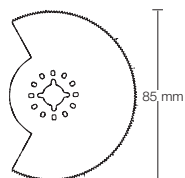

Mod **00070**

CORTE GRUESO ENTRE AZULEJOS

Rough Cutting among Tiles
Coupe grosse carreaux

Mod.		N° Art.	€
00070	1	69122	45,00

Alineado de juntas en azulejos de pared y suelo.
Precise routing joints on wall and floor tiles.
Pour aligner les joints sur carreaux murs et sols.

MD/HM Carbure K30	 2 mm	 Fibra Vidrio Fibreglass
		Grueso Coarse Gross

Mod **00080**

CORTE FINO ENTRE AZULEJOS

Fine Cutting among Tiles
Coupe fine carreaux

Mod.		N° Art.	€
00080	1	69123	38,41

Alineado de juntas en azulejos de pared y suelo.
Precise routing joints on wall and floor tiles.
Pour aligner les joints sur carreaux murs et sols.

MD/HM Carbure K40	 1,4 mm	 Plastics PVC
		Medium