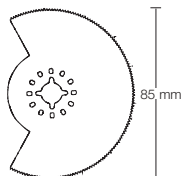

Mod **00090**

CORTE DIAMANTE AZULEJOS EXTERIOR

Diamond Cutting of Outer Tiles
Coupe diamant carreaux extérieur

Mod.		N° Art.	€
00090	1	69124	77,09

Alineado de juntas en azulejos de pared y suelo. Separación de azulejos, resinas epoxi y plásticos reforzados con fibra de vidrio.

Precise routing joints on wall and floor tiles. Separating of tiles, epoxi gum and fibreglass reinforced plastics.

Pour aligner les joints sur carreaux murs et sols. Séparation de carreaux, résines et plastiques renforcées avec fibre de verre.