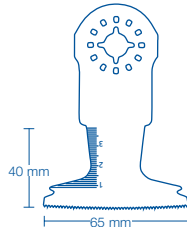

Mod. **00050**

**CORTE CURVO MADERAS DURAS**

Curve Cutting in Hard Wood  
Coupe Courbe pour Bois Dur

Mod.	Art.	N°	€
00050	1	69102	

HCS

1,8 mm

Dentado japonés  
Japanese Teeth  
Denture japonais

Corte limpio y preciso en maderas, sobre todo duras. Filos de corte redondeados para evitar sacudidas y conseguir una profundización suave del corte.

Clean and precise cuts in Wood, specially in hard wood. Rounded cutting edges for jolt-free and smooth plunge cutting.

Coupe propre et précise sur bois, surtout durs. Filets de coupe arrondis pour éviter les secouées et obtenir une profondeur plus douce de la coupe.

Mod. **00060**

**CORTE CURVO ALTO RENDIMIENTO MADERAS DURAS**

High Performance Curve Cutting in Hard Wood  
Coupe Courbe Haut Rendement pour Bois Dur

Mod.	Art.	N°	€
00060	1	69103	

Bimetal

1,8 mm

Dentado japonés  
Japanese Teeth  
Denture japonais

Coupe propre et précise sur bois, surtout durs. Filets de coupe arrondis pour éviter les secouées et obtenir une profondeur plus douce de la coupe.