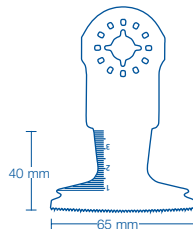

Mod. **00050**

**CORTE CURVO MADERAS DURAS**

Curve Cutting in Hard Wood  
Coupe Courbe pour Bois Dur

Mod.	Art.	N°	€
00050	1	69102	

HCS

1,8 mm

Dentado japonés  
Japanese Teeth  
Denture japonais

Corte limpio y preciso en maderas, sobre todo duras. Filos de corte redondeados para evitar sacudidas y conseguir una profundización suave del corte.

Clean and precise cuts in Wood, specially in hard wood. Rounded cutting edges for jolt-free and smooth plunge cutting.

Coupe propre et précise sur bois, surtout durs. Filets de coupe arrondis pour éviter les secouées et obtenir une profondeur plus douce de la coupe.

Mod. **00060**

**CORTE CURVO ALTO RENDIMIENTO MADERAS DURAS**

High Performance Curve Cutting in Hard Wood  
Coupe Courbe Haut Rendement pour Bois Dur

Mod.	Art.	N°	€
00060	1	69103	

Bimetal

1,8 mm

Dentado japonés  
Japanese Teeth  
Denture japonais

Corte limpio y preciso en maderas, sobre todo duras. Filos de corte redondeados para evitar sacudidas y conseguir una profundización suave del corte.

Clean and precise cuts in Wood, specially in hard wood. Rounded cutting edges for jolt-free and smooth plunge cutting.