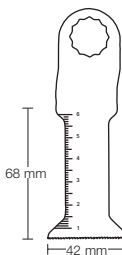

Mod 00020

CORTE RECTO METAL / MADERA / CLAVOS
Straight Cutting in Metal / Wood / Nails
Coupe droite dans Métal / Bois / Clous

Mod.		N° Art.	€ Pack
00020	5	69144	83,75