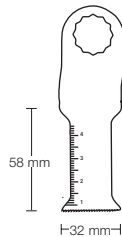

Mod 00010

CORTE RECTO METAL / MADERA / CLAVOS
Straight Cutting in Metal / Wood / Nails
Coupe droite dans Métal / Bois / Clous

Mod.		N° Art.	€ Pack
00010	5	69143	80,94