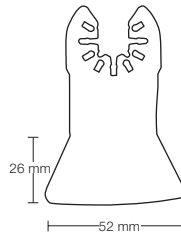

Ref. 2950

MULTI

QUICK-FIT

Mod 00040

**RASCADORA**  
Scraper  
Racloir

Mod.		N° Art.	€ Pack
00040	5	69457	35,43

Rascador de silicona o similares en superficies lisas y delicadas como azulejos o cristal.

Removing of silicone or caulking against a flat surface such as tile or glass that can be easily scratched.

Racloir silicone ou similaire pour surfaces lises et delicats comme carreaux ou verre.

Ref. 2960

MULTI

SUPERCUT

Mod 00010

**CORTE RECTO METAL / MADERA / CLAVOS**  
Straight Cutting in Metal / Wood / Nails  
Coupe droite dans Métal / Bois / Clous