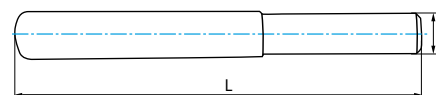

Ref. **3303**

Insertador
Fitting Tool
Appareil de Pose

| | M | L mm | D mm | | Nº Art. | € |
|------|-------------|------|------|---|---------|--------------|
| New! | M2 | 132 | 1,50 | 1 | 89329 | 11,70 |
| New! | M2,5 | 132 | 1,80 | 1 | 89330 | 11,70 |
| | M3 | 132 | 2,20 | 1 | 70226 | 11,70 |
| | M4 | 132 | 3,00 | 1 | 66774 | 11,70 |
| | M5 | 132 | 4,00 | 1 | 66775 | 11,70 |
| | M6 | 132 | 4,90 | 1 | 66776 | 11,70 |
| | M8 | 132 | 6,50 | 1 | 66777 | 13,26 |
| | M10 | 132 | 7,00 | 1 | 66778 | 13,26 |

| | M | L mm | D mm | | Nº Art. | € |
|------|------------|------|-------|---|---------|--------------|
| | M12 | 132 | 9,50 | 1 | 66779 | 16,48 |
| | M14 | 132 | 11,00 | 1 | 66780 | 19,41 |
| | M16 | 132 | 12,75 | 1 | 79464 | 20,75 |
| | M18 | 132 | 14,90 | 1 | 79466 | 20,75 |
| | M20 | 132 | 15,95 | 1 | 79467 | 20,75 |
| | M22 | 132 | 17,95 | 1 | 83203 | 23,34 |
| | M24 | 132 | 20,00 | 1 | 79468 | 25,93 |
| New! | M30 | 132 | 22,00 | 1 | 89331 | 46,56 |

Ref. **3307**

Rompe Arrastres
Pin-Breaker
Rupteur

| | M | L mm | D mm | | Nº Art. | € |
|------|-------------|------|------|---|---------|-------------|
| New! | M2 | 100 | 1,50 | 1 | 89332 | 5,02 |
| New! | M2,5 | 100 | 1,80 | 1 | 89333 | 5,02 |
| | M3 | 100 | 2,20 | 1 | 70238 | 5,02 |
| | M4 | 100 | 3,00 | 1 | 66781 | 5,02 |
| | M5 | 100 | 4,00 | 1 | 66782 | 5,02 |
| | M6 | 100 | 4,90 | 1 | 66783 | 5,02 |
| | M8 | 100 | 6,50 | 1 | 66784 | 5,49 |
| | M10 | 100 | 7,00 | 1 | 66785 | 5,49 |