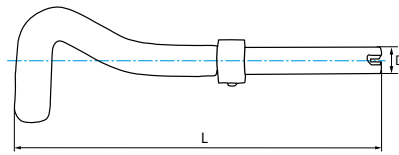

Ref. **3303**

Insertador
Fitting Tool
Appareil de Pose

| | M | L mm | D mm | | Nº Art. | € |
|------|-------------|------|------|---|---------|--------------|
| New! | M2 | 132 | 1,50 | 1 | 89329 | 11,70 |
| New! | M2,5 | 132 | 1,80 | 1 | 89330 | 11,70 |
| | M3 | 132 | 2,20 | 1 | 70226 | 11,70 |
| | M4 | 132 | 3,00 | 1 | 66774 | 11,70 |
| | M5 | 132 | 4,00 | 1 | 66775 | 11,70 |
| | M6 | 132 | 4,90 | 1 | 66776 | 11,70 |
| | M8 | 132 | 6,50 | 1 | 66777 | 13,26 |
| | M10 | 132 | 7,00 | 1 | 66778 | 13,26 |

| | M | L mm | D mm | | Nº Art. | € |
|------|------------|------|-------|---|---------|--------------|
| | M12 | 132 | 9,50 | 1 | 66779 | 16,48 |
| | M14 | 132 | 11,00 | 1 | 66780 | 19,41 |
| | M16 | 132 | 12,75 | 1 | 79464 | 20,75 |
| | M18 | 132 | 14,90 | 1 | 79466 | 20,75 |
| | M20 | 132 | 15,95 | 1 | 79467 | 20,75 |
| | M22 | 132 | 17,95 | 1 | 83203 | 23,34 |
| | M24 | 132 | 20,00 | 1 | 79468 | 25,93 |
| New! | M30 | 132 | 22,00 | 1 | 89331 | 46,56 |

Ref. **3307**

Rompe Arrastres
Pin-Breaker
Rupteur

| | M | L mm | D mm | | Nº Art. | € |
|------|-------------|------|------|---|---------|-------------|
| New! | M2 | 100 | 1,50 | 1 | 89332 | 5,02 |
| New! | M2,5 | 100 | 1,80 | 1 | 89333 | 5,02 |
| | M3 | 100 | 2,20 | 1 | 70238 | 5,02 |
| | M4 | 100 | 3,00 | 1 | 66781 | 5,02 |
| | M5 | 100 | 4,00 | 1 | 66782 | 5,02 |
| | M6 | 100 | 4,90 | 1 | 66783 | 5,02 |
| | M8 | 100 | 6,50 | 1 | 66784 | 5,49 |
| | M10 | 100 | 7,00 | 1 | 66785 | 5,49 |