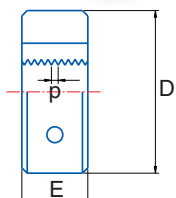

Tol. A	Chaflán Entrada 2,25h Chamfer 2,25 threads Chanfrein 2,25 filets
-----------	--

Grupo Group-Gruppe P	Grupo Group-Gruppe M
-----------------------------------	-----------------------------------

G	Hilos Threads	Filets	D mm	E mm	Nº Art. 5% Co	€
G1/8	28		30	11	81341	
G1/4	19		38	10	81342	
G3/8	19		45	14	81343	
G1/2	14		45	14	81344	
G3/4	14		55	16	81345	
G1"	11		65	18	81346	

Ref. **3506**

COJINETE MANO GAS (BSP)

Gas (BSP) Hand Die
Filière à Main Gas (BSP)

HSS	Gas (BSP)	DIN 24231	α 10 - 17°		Tol. A
-----	--------------	--------------	----------------------	--	-----------

α 10 - 17°	Chaflán Entrada 1,75h Chamfer 1,75 threads Chanfrein 1,75 filets
----------------------	--

G	Hilos Threads	Filets	D mm	E mm	Nº Art. HSS	€
G1/8	28		30	11	63461	
G1/4	19		38	10	63455	
G3/8	19		45	14	63467	
G1/2	14		45	14	63452	
G3/4	14		55	16	63464	
G5/8	14		55	16	75496	
G7/8	14		65	18	76252	
G1"	11		65	18	63470	
G1" 1/8	11		75	20	76202	
G1" 1/4	11		75	20	76210	
New! G1" 1/2	11		90	22	76224	