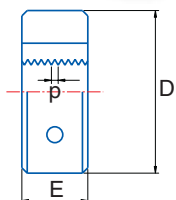

Ref. **3546**

COJINETE MANO GAS (BSP) INOX

Stainless Gas (BSP) Hand Die
Filière à Main Gas (BSP) Inox

HSSE 5%Co	Gas (BSP)	DIN 24231	α 20°	
--------------	--------------	--------------	-----------------	--

Tol. A	Chaflán Entrada 2,25h Chamfer 2,25 threads Chanfrein 2,25 filets
-----------	--

Grupo Group-Gruppe P	Grupo Group-Gruppe M
-----------------------------------	-----------------------------------

G	Hilos Threads	Filets	D mm	E mm	Nº Art. 5% Co	€
G1/8	28		30	11	81341	
G1/4	19		38	10	81342	
G3/8	19		45	14	81343	
G1/2	14		45	14	81344	
G3/4	14		55	16	81345	
G1"	11		65	18	81346	