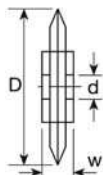

Ref. **8335**

CORTA TUBOS 35 mm

35 mm Pipe Cutters
Coupe tubes 35 mm

Cambio Rápido Cuchilla
Quick Cutting Wheel Change
Changement rapide molette

Rebarbador incluido
Deburring Tool included
Ébavureur compris

| INOX Stainless Steel Acier INOX | Cobre Copper Cuivre | Aluminio Aluminium | Mod. | Min. mm | Max. mm | Pulgadas Inches Pouces | Nº Art. | € |
|---------------------------------------|---------------------------|-----------------------|------|------------|------------|------------------------------|------------|-------|
| | | | 35 | 3 | 35 | 1/8 - 1 3/8" | 34246 | 35,85 |

Ref. **8341**

CUCHILLAS REPUESTO

Spare Wheels
Lames de rechange

| Mod. | D mm | d mm | w mm | Nº Art. | € |
|------|---------|---------|---------|------------|------|
| 1 | 20 | 5 | 5 | 34247 | 2,78 |