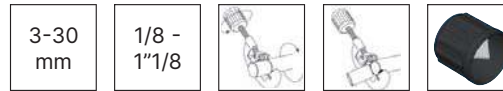

Ref. **8325**

CORTA TUBOS 25 mm

25 mm Pipe Cutters
Coupe tubes 25 mm

| INOX Stainless Steel Acier INOX | Cobre Copper Cuivre | Aluminio Aluminium | Mod. | Min. mm | Max. mm | Pulgadas Inches Pouces | Nº Art. | € |
|---------------------------------------|---------------------------|-----------------------|------|------------|------------|------------------------------|------------|-------|
| | | | 25 | 3 | 25 | 1/8 - 1" | 34244 | 14,11 |

Ref. **8330**

CORTA TUBOS 30 mm

30 mm Pipe Cutters
Coupe tubes 30 mm

| INOX Stainless Steel Acier INOX | Cobre Copper Cuivre | Aluminio Aluminium | Mod. | Min. mm | Max. mm | Pulgadas Inches Pouces | Nº Art. | € |
|---------------------------------------|---------------------------|-----------------------|------|------------|------------|------------------------------|------------|-------|
| | | | 30 | 3 | 30 | 1/8 - 1 1/8" | 34245 | 14,62 |