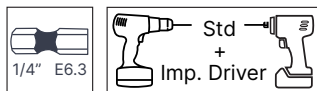

Ref. **8352**

REBARBADOR EXTERIOR

External Chamfer Tool
Outil de chanfrein externe

New!

Aceros
<850 N/mm²
Steel / Aciers

Fundición
Cast Iron
Fonte

Cobre
Copper
Cuivre

Latón
Brass
Laiton