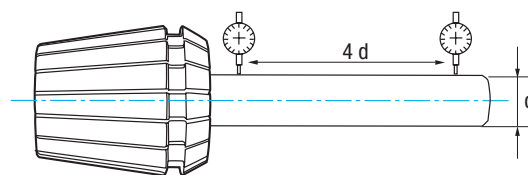

Ref. **8392**

PINZAS DE SUJECIÓN ESTANCAS ERC DE ALTA PRECISIÓN

High Precision ERC Sealing Collets

Pinces de fixation ERC haute précision

New!

Clase
Class Classe
A

Tol.
0,01
mm

DIN
6499 B

| TIPO Type Type | RANGO Range Intervalle | N° Art. | € |
|----------------------|------------------------------|------------|-------|
| ERC16 | | | |
| ERC16-3 | 3 | 83932 | 37,38 |
| ERC16-4 | 4 | 83933 | 37,38 |
| ERC16-5 | 5 | 83934 | 37,38 |
| ERC16-6 | 6 | 83935 | 37,38 |
| ERC16-7 | 7 | 83936 | 37,38 |
| ERC16-8 | 8 | 83937 | 37,38 |
| ERC16-9 | 9 | 83938 | 37,38 |
| ERC16-10 | 10 | 83939 | 37,38 |