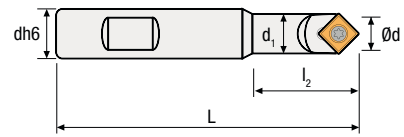

# Ref. 8431

**Porta-Plaquetas Punteado SPS.. 90°**  
 SPS.. 90° Spotting Tool-Holder  
 Porte-plaquettes de repérage SPS.. 90°

ISO		dh6 mm	d1 mm	L mm	l2 mm	N° Art.	€			
								<b>Ref. 8816</b>	<b>Ref. 8801</b>	
SPS10H-N09-90	SOGX09 / SOMX09	10	12,2	100	29	82219	105,13	T-15-M3,5-7x 3,5xØ5,5 Art. 83387 3,66 €	ZT-15 Art. 10512 11,83 €	Tornillo Screw Vis  Destornillador Screwdriver Tournevis
SPS12H-N09-90		12	12,2	100	29	82220	105,13			
SPS16H-N09-90		16	12,2	100	29	82221	111,71			
SPS16L 130-N09-90		16	12,2	130	29	82222	116,16			

Plaquita / Insert / Plaquette: Pag. 547

Set 3 Pcs

	Cont.			N° Art.	€
1	Ref. 8431 - Art. 82220 - SPS12H-N09-90 (1pc)			82224	184,65
	+ Ref. 8470 - Art. 82215 - SOMX-09T304-ZMF (4pcs)				
	+ Destornillador-Screwdriver-Tournevis - T-15 (1pc)				