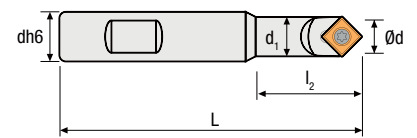

Ref. 8431

PORTA-PLAQUITAS PUNTEADO SPS.. 90°
 SPS.. 90° Spotting Tool-Holder
 Porte-plaquettes de repérage SPS.. 90°

| ISO | | dh6 mm | d1 mm | L mm | l2 mm | N° Art. | € | | |
|-------------------|--------|--------|-------|------|-------|---------|--------|---|--|
| SPS10H-N09-90 | | 10 | 12,2 | 100 | 29 | 82219 | 98,25 | Ref. 8816 T-15-M3,5-7x 3,5xØ5,5 Art. 83387 3,42 € | Ref. 8801 ZT-15 Art. 10512 11,06 € |
| SPS12H-N09-90 | SOGX09 | 12 | 12,2 | 100 | 29 | 82220 | 98,25 | | |
| SPS16H-N09-90 | SOMX09 | 16 | 12,2 | 100 | 29 | 82221 | 104,40 | | |
| SPS16L 130-N09-90 | | 16 | 12,2 | 130 | 29 | 82222 | 108,56 | | |

Ref. 8432

PORTA-PLAQUITAS PUNTEADO SPS.. 90°
 SPS.. 90° Spotting Tool-Holder
 Porte-plaquettes de repérage SPS.. 90°

| ISO | | dh6 mm | d1 mm | L mm | l2 mm | N° Art. | € | | |
|-------------------|----------|--------|-------|------|-------|---------|--------|---|--|
| SPS20L 120-N09-90 | TOMX16.. | 20 | 21,2 | 120 | 42 | 82223 | 177,77 | Ref. 8816 T-15-M3,5-8x 5xØ5,3 Art. 83388 3,42 € | Ref. 8801 ZT-15 Art. 10512 11,06 € |