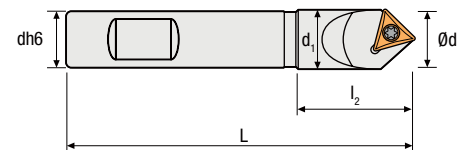

ISO		dh6 mm	d1 mm	L mm	l2 mm	N° Art.	€		
SPS20L 120-N09-90	TOMX16..	20	21,2	120	42	82223	177,77	Ref. 8816 T-15-M3,5-8x 5xØ5,3 Art. 83388 3,42 €	Ref. 8801 ZT-15 Art. 10512 11,06 €

	Tornillo Screw Vis
	Destornillador Screwdriver Tournevis

Plaquita / Insert / Plaquette: Pag. 518

Set 3 Pcs