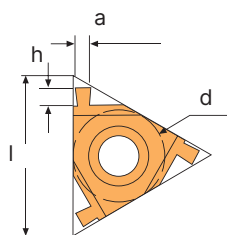

Ref. **8603**

PLAQUITA INTERCAMBIABLE RANURADO EXTERIOR TN..ER.A

TN..ER.A External Grooving Indexable Insert

Plaquette rainurage extérieur TN..ER.A

ISO * ER=IL	DIN 471 m mm (min.)	Dimensiones Dimensions				N° Art. P-625	€	
		d mm	l mm	a mm	h mm			
TN-16-ER-A-100	0,90	9,525	16,00	1,00	1,40	10	79738	25,44
TN-16-ER-A-120	1,10	9,525	16,00	1,20	1,60	10	79739	25,44
TN-16-ER-A-140	1,30	9,525	16,00	1,40	1,80	10	79740	25,44
TN-16-ER-A-170	1,60	9,525	16,00	1,70	2,00	10	79741	25,44
TN-16-ER-A-195	1,85	9,525	16,00	1,95	2,00	10	79742	25,44
TN-16-ER-A-225	2,15	9,525	16,00	2,25	2,25	10	79743	25,44

Ejemplo Pedido / Order Example / Exemple commande:
Ref. 8603 TN-16-ER-A-100 P-625

Porta Plaquetas / Tool Holder
Porte-Plaquettes: **Pag. 588**

* ER = IL → Exterior Derecha válida para Interior Izquierda
Right External valid for Left Internal
Extérieur droit valide pour intérieur gauche