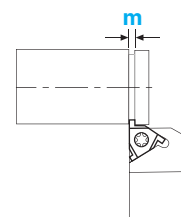

Ref. **8603**

PLAQUITA INTERCAMBIABLE RANURADO EXTERIOR TN..ER.A

TN..ER.A External Grooving Indexable Insert

Plaquette rainurage extérieur TN..ER.A

ISO * ER=IL	DIN 471 m mm (min.)	Dimensiones Dimensions				N° Art. P-625	€	
		d mm	l mm	a mm	h mm			
TN-16-ER-A-100	0,90	9,525	16,00	1,00	1,40	10	79738	25,44
TN-16-ER-A-120	1,10	9,525	16,00	1,20	1,60	10	79739	25,44
TN-16-ER-A-140	1,30	9,525	16,00	1,40	1,80	10	79740	25,44
TN-16-ER-A-170	1,60	9,525	16,00	1,70	2,00	10	79741	25,44
TN-16-ER-A-195	1,85	9,525	16,00	1,95	2,00	10	79742	25,44
TN-16-ER-A-225	2,15	9,525	16,00	2,25	2,25	10	79743	25,44

Ejemplo Pedido / Order Example / Exemple commande:
Ref. 8603 TN-16-ER-A-100 P-625

Porta Plaquetas / Tool Holder
Porte-Plaquettes: **Pag. 588**

* ER = IL → Exterior Derecha válida para Interior Izquierda
Right External valid for Left Internal
Extérieur droit valide pour intérieur gauche