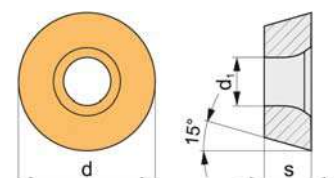

Ref. **8651****PLAQUITA INTERCAMBIABLE FRESADO RC**RC Milling Indexable Insert
Plaquette fraiseage RC

ISO	Dimensiones Dimensions				Condiciones Corte Cutting Conditions Conditions coupe			N° Art. P-615	N° Art. P-640*	€
	l mm	d mm	s mm	d ₁ mm	f mm	a _p mm	10			
RC-10	11,50	10,00	2,50	4,00	0,10-0,33	0,30-2,50	10	20945		36,55
RC-12	12,00	12,00	2,50	5,00	0,10-0,35	0,40-3,00	10	20947		39,33
RC-16	14,00	16,00	3,00	5,00	0,10-0,40	0,50-4,00	10	20949		44,55
RC-20	16,00	20,00	3,00	5,00	0,10-0,50	0,60-5,00	10	20951	20952	51,29
RC-25	21,50	25,00	4,00	6,00	0,10-0,55	0,60-6,00	10	20953	20954	68,82

ISO	Dimensiones Dimensions			Condiciones Corte Cutting Conditions Conditions coupe			N° Art. P-610*	N° Art. P-620	€
	d mm	s mm	d ₁ mm	f mm	a _p mm	10			
RDHT-0702MOT	7,00	2,38	2,90	0,10-0,18	0,50-1,50	10	29974	20955	10,62
RDHT-1003MOT	10,00	3,18	4,10	0,10-0,24	0,50-2,50	10		20956	11,43
RDHT-12T3MOT	12,00	3,97	4,10	0,10-0,27	1,00-2,50	10		20957	12,88
RDHT-1604MOT	16,00	4,76	5,20	0,10-0,33	1,00-3,50	10		20958	16,46

ISO	Dimensiones Dimensions			Condiciones Corte Cutting Conditions Conditions coupe			N° Art. P-610	N° Art. P-620	€
	d mm	s mm	d ₁ mm	f mm	a _p mm	10			
RDHW-0702MOT	7,00	2,38	2,90	0,10-0,18	0,50-1,50	10	20959	20960	10,62
RDHW-1003MOT	10,00	3,18	4,10	0,10-0,24	0,50-2,50	10	20961	20962	10,95
RDHW-12T3MOT	12,00	3,97	4,10	0,10-0,27	1,00-2,50	10	20963	20964	11,62
RDHW-1604MOT	16,00	4,76	5,20	0,10-0,33	1,00-3,50	10	20965	20966	12,66