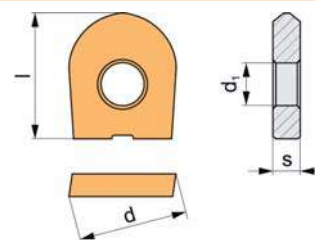

Ref. **8651****PLAQUITA INTERCAMBIABLE FRESADO RC**RC Milling Indexable Insert
Plaquette fraiseage RC

ISO	Dimensiones Dimensions				Condiciones Corte Cutting Conditions Conditions coupe			N° Art. P-615	N° Art. P-640*	€
	l mm	d mm	s mm	d ₁ mm	f mm	a _p mm	10			
RC-10	11,50	10,00	2,50	4,00	0,10-0,33	0,30-2,50	10	20945		36,55
RC-12	12,00	12,00	2,50	5,00	0,10-0,35	0,40-3,00	10	20947		39,33
RC-16	14,00	16,00	3,00	5,00	0,10-0,40	0,50-4,00	10	20949		44,55
RC-20	16,00	20,00	3,00	5,00	0,10-0,50	0,60-5,00	10	20951	20952	51,29
RC-25	21,50	25,00	4,00	6,00	0,10-0,55	0,60-6,00	10	20953	20954	68,82

ISO	Dimensiones Dimensions			Condiciones Corte Cutting Conditions Conditions coupe			N° Art. P-610*	N° Art. P-620	€
	d mm	s mm	d ₁ mm	f mm	a _p mm	10			
RDHT-0702MOT	7,00	2,38	2,90	0,10-0,18	0,50-1,50	10	29974	20955	10,62
RDHT-1003MOT	10,00	3,18	4,10	0,10-0,24	0,50-2,50	10		20956	11,43
RDHT-12T3MOT	12,00	3,97	4,10	0,10-0,27	1,00-2,50	10		20957	12,88
RDHT-1604MOT	16,00	4,76	5,20	0,10-0,33	1,00-3,50	10		20958	16,46

ISO	Dimensiones Dimensions			Condiciones Corte Cutting Conditions Conditions coupe			N° Art. P-610	N° Art. P-620	€
	d mm	s mm	d ₁ mm	f mm	a _p mm	10			
RDHW-0702MOT	7,00	2,38	2,90	0,10-0,18	0,50-1,50	10	20959	20960	10,62
RDHW-1003MOT	10,00	3,18	4,10	0,10-0,24	0,50-2,50	10	20961	20962	10,95
RDHW-12T3MOT	12,00	3,97	4,10	0,10-0,27	1,00-2,50	10	20963	20964	11,62
RDHW-1604MOT	16,00	4,76	5,20	0,10-0,33	1,00-3,50	10	20965	20966	12,66