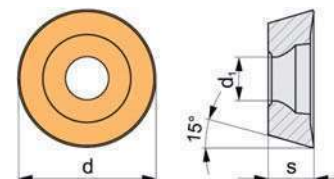

Ref. **8651****PLAQUITA INTERCAMBIABLE FRESADO RC**RC Milling Indexable Insert
Plaquette fraiseage RC

ISO	Dimensiones Dimensions				Condiciones Corte Cutting Conditions Conditions coupe			N° Art. P-615	N° Art. P-640*	€
	l mm	d mm	s mm	d ₁ mm	f mm	a _p mm	10			
RC-10	11,50	10,00	2,50	4,00	0,10-0,33	0,30-2,50	10	20945		36,55
RC-12	12,00	12,00	2,50	5,00	0,10-0,35	0,40-3,00	10	20947		39,33
RC-16	14,00	16,00	3,00	5,00	0,10-0,40	0,50-4,00	10	20949		44,55
RC-20	16,00	20,00	3,00	5,00	0,10-0,50	0,60-5,00	10	20951	20952	51,29
RC-25	21,50	25,00	4,00	6,00	0,10-0,55	0,60-6,00	10	20953	20954	68,82

ISO	Dimensiones Dimensions			Condiciones Corte Cutting Conditions Conditions coupe			N° Art. P-610*	N° Art. P-620	€
	d mm	s mm	d ₁ mm	f mm	a _p mm	10			
RDHT-0702MOT	7,00	2,38	2,90	0,10-0,18	0,50-1,50	10	29974	20955	10,62
RDHT-1003MOT	10,00	3,18	4,10	0,10-0,24	0,50-2,50	10		20956	11,43
RDHT-12T3MOT	12,00	3,97	4,10	0,10-0,27	1,00-2,50	10		20957	12,88
RDHT-1604MOT	16,00	4,76	5,20	0,10-0,33	1,00-3,50	10		20958	16,46

ISO	Dimensiones Dimensions			Condiciones Corte Cutting Conditions Conditions coupe			N° Art. P-610	N° Art. P-620	€
	d mm	s mm	d ₁ mm	f mm	a _p mm	10			
RDHW-0702MOT	7,00	2,38	2,90	0,10-0,18	0,50-1,50	10	20959	20960	10,62
RDHW-1003MOT	10,00	3,18	4,10	0,10-0,24	0,50-2,50	10	20961	20962	10,95
RDHW-12T3MOT	12,00	3,97	4,10	0,10-0,27	1,00-2,50	10	20963	20964	11,62
RDHW-1604MOT	16,00	4,76	5,20	0,10-0,33	1,00-3,50	10	20965	20966	12,66